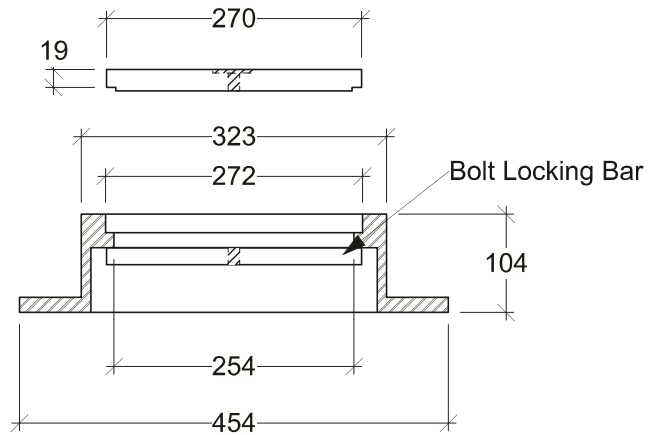

**Plan View**

**Section**

19060 - 54th Avenue  
Surrey, B.C. V3S 8E5

Tel (604) 576-1808  
info@aeconcrete.com

**D-14C Cleanout**

Cleanout: 75 lbs / 34 kgs

Scale: 1:8 mm

Rev: 28Jun08

Dwg#: **MHFC-93-D14C-C**